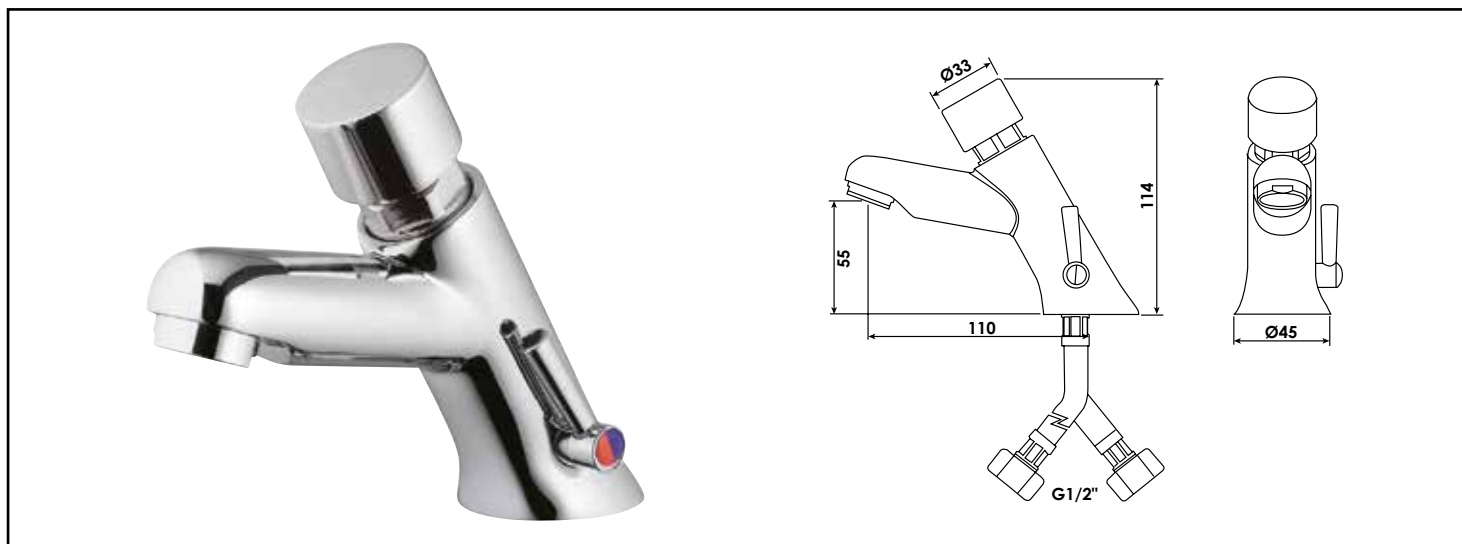

Référence : **504011015**

MITIGEUR DE LAVABO TEMPORISÉ 2 VOIES

• **TEMPORISATION DE 15 SECONDES POUR ÉVITER LE GASPILLAGE DE L'EAU ET FAVORISER UNE ÉCONOMIE D'ÉNERGIE SUBSTANTIELLE.**

• **PARTIES INTERNES EN MATÉRIAU ANTI-CORROSION ET ANTICALCAIRE POUR UN ENTRETIEN ET UNE MAINTENANCE FACILITÉE.**

DESCRIPTION	Réglage de température latéral. - Débit 6 l/min avec limiteur de débit. - Pression d'utilisation de 1 à 6 bars, recommandé entre 2 et 4 bars. - Température de +5°C à +65°C. - Temporisation 15 secondes à 3 bars. - Flexibles d'alimentation avec clapets anti-retour. - Finition chromée.
CARACTÉRISTIQUES	Débit 6 l/min avec limiteur de débit. Pression d'utilisation de 1 à 6 bars, recommandé entre 2 et 4 bars. Température de +5°C à +65°C. Temporisation 15 secondes à 3 bars. Flexibles d'alimentation avec clapets anti-retour
APPLICATIONS	<ul style="list-style-type: none"> • Pour installation de robinetterie sanitaire • Particulièrement adapté aux collectivités
CONDITIONS D'UTILISATION	Fermeture automatique temporisée : 15 secondes
COMPATIBILITÉ	Conforme aux réglementations en vigueur
PRÉCAUTION D'EMPLOI	<ul style="list-style-type: none"> • Veiller au bon positionnement des joints pour une parfaite étanchéité
SPECIFICATIONS D'INSTALLATION	Permet l'équipement sanitaire des salles de bains et cuisine. Garantie 10 ans sur cartouches et défauts de fabrication. Cf conditions générales de vente.
PRESCRIPTION DE POSE	Temporisation de 15 secondes. Pression d'alimentation recommandée de 2 à 4 bars. Température d'alimentation de 5°C à 65°C